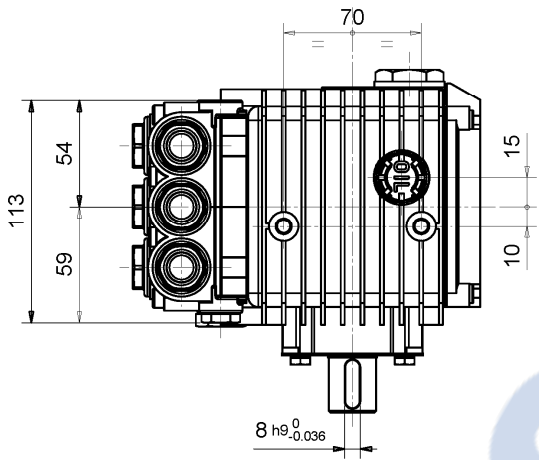

**DIMENSIONI D'INGOMBRO – OVERALL DIMENSIONS – DIMENSIONS D'ENCOMBREMENT
RAUMBEDARF – DIMENSIONES TOTALES – DIMENSÕES**

COD. DIS. 51.2145.00

COD. DIS. 51.2149.00

VH VALVE